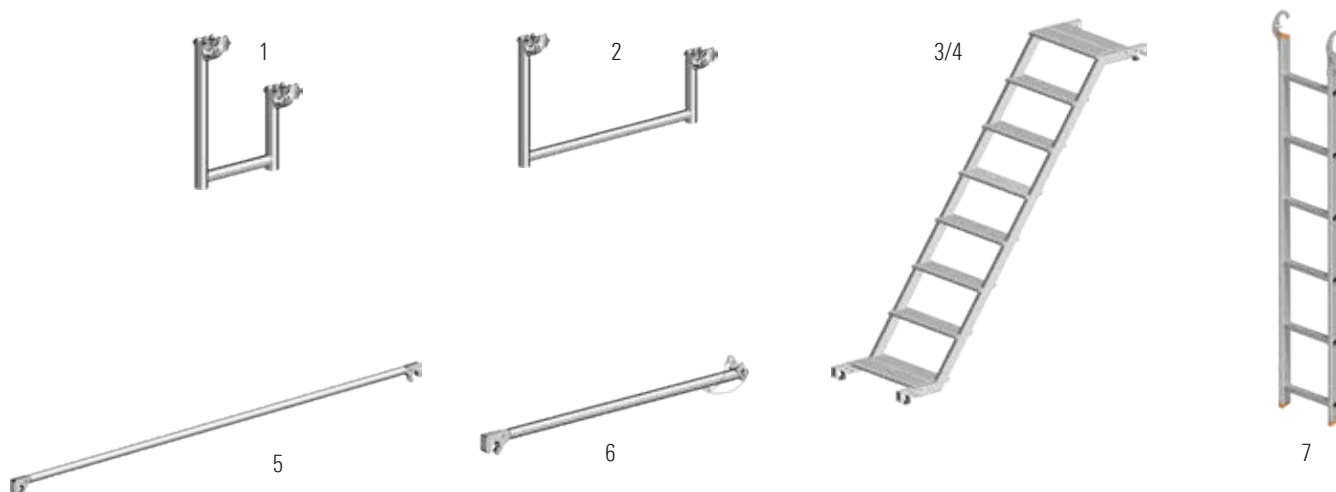

Diagonalen / Diagonales

Kantplanken / Plinthes

Ladders / Escaliers

Pos.	Omschrijving Désignation	Afmetingen / Dimensions L [m] x B [m] x H [m]			Gewicht Poids [kg]	VE ex.	Artikelnr. No. d'article	Stuksprijs Prix unitaire [€]
1	Diagonaal BASIC/COMPACT 4 sporten Diagonale BASIC/COMPACT 4 échelles Diagonal brace BASIC/COMPACT 4 rungs	1.95	1.80	0.75	2.8		1208/195 🇳🇱	35,30 -
2	Diagonaal BASIC/COMPACT 8 sporten Diagonale BASIC/COMPACT 8 échelles Diagonal brace BASIC/COMPACT 8 rungs	2.50	1.80	1.75	3.3		1208/180 🇳🇱	39,46 -
3	Diagonaal STANDARD/LARGE 4 sporten Diagonale STANDARD/LARGE 4 échelles Diagonal brace STANDARD/LARGE 4 rungs	2.95	2.85	0.75	3.8		1208/295 🇳🇱	43,23 -
4	Diagonaal STANDARD/LARGE 8 sporten Diagonale STANDARD/LARGE 8 échelles Diagonal brace STANDARD/LARGE 8 rungs	3.35	2.85	1.75	4.1		1208/285 🇳🇱	46,15 -
5	Horizontale diagonaal BASIC Diagonale horizontale BASIC Horizontal diagonal brace BASIC	1.80	0.75		3.5		1209/180 🇳🇱	44,40 -
6	Horizontale diagonaal STANDARD Diagonale horizontale STANDARD Horizontal diagonal brace STANDARD	2.85	0.75		4.6		1209/285 🇳🇱	56,23 -
7	Horizontale diagonaal LARGE Diagonale horizontale LARGE Horizontal diagonal brace LARGE	2.85	1.50		6.0		1210/285 🇳🇱	61,30 -