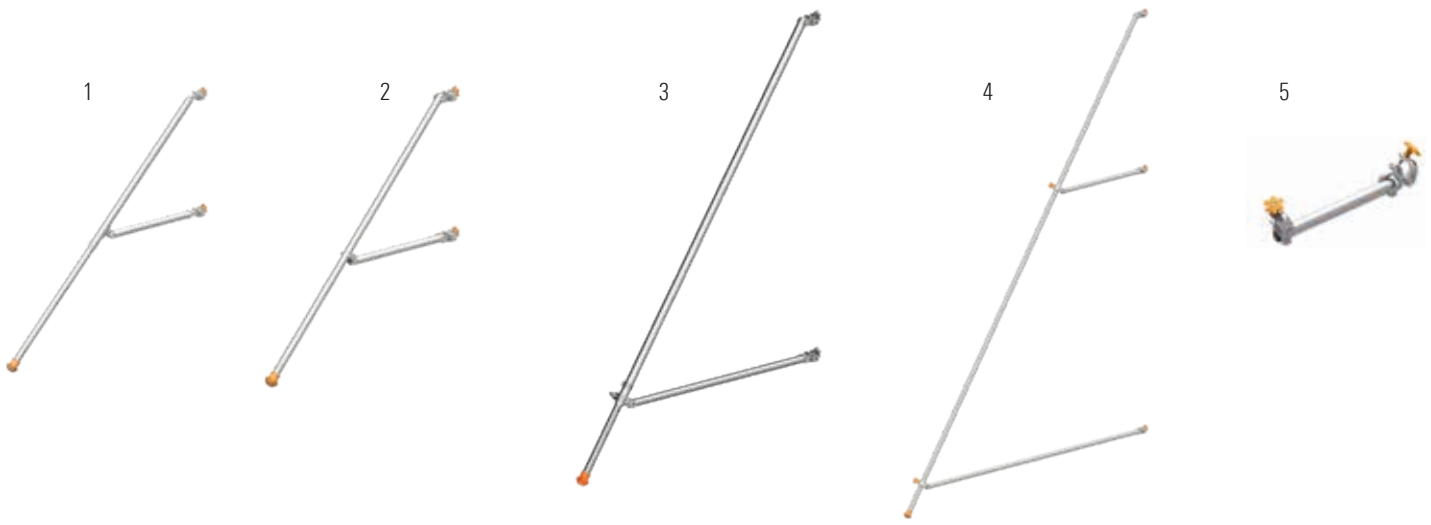

Steunen / Béquilles