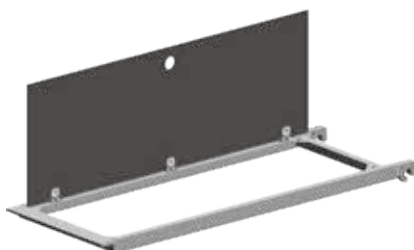

8

Liggers / Leuningen Lisses / Garde-corps