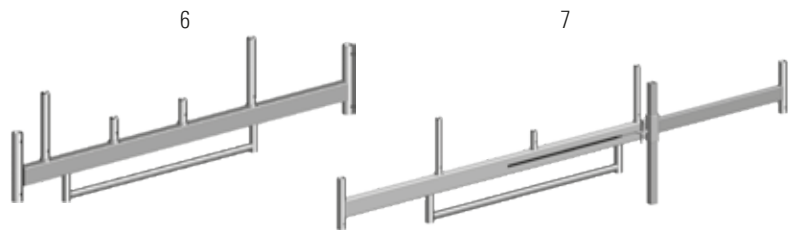

Steunen / Béquilles