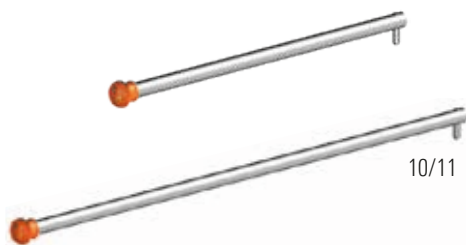

9

10/11

12/13

14

15

Pos.	Omschrijving Désignation	Afmetingen / Dimensions L [m] x B [m] x H [m]			Gewicht Poids [kg]	VE ex.	Artikelnr. No. d'article	Stuksprijs Prix unitaire [€]
1	Uitbouw dakconsole Consoles d'extension sur la pente de toit External roof console	1.50			10.5		0727/547 📦	304,92 -
2	Aluminium uitbouwconsole met 2 koppelingen Console en aluminium avec 2 colliers Console bracket aluminium with 2 couplers	0.75		0.90	5.4		1341/075 📦	144,56 -