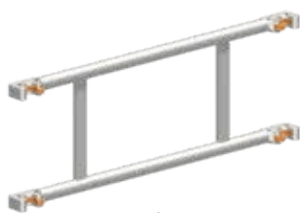

1

2/3

4/5

6/7

8

9

10

11

Liggers / Leuningen Lisses / Garde-corps

1

2/3

4/5

6

Pos.	Omschrijving Désignation	Afmetingen / Dimensions L [m] x B [m] x H [m]			Gewicht Poids [kg]	VE ex.	Artikelnr. No. d'article	Stuksprijs Prix unitaire [€]
1	Passageplatform SoloTower Plancher d'accès. SoloTower Access deck SoloTower	1.13	0.68		11.4		1242/113 🏠	153,21 ➖
2	Platform BASIC/COMPACT 2 klauwen Plancher BASIC/COMPACT 2 griffes Deck BASIC/COMPACT 2 claws	1.80	0.68		13.3		1441/180 🏠	150,09 ➖
3	Platform STANDARD/LARGE 2 klauwen Plancher BASIC/COMPACT 2 griffes Deck BASIC/COMPACT 2 claws	2.85	0.68		20.0		1441/285 🏠	209,04 ➖
4	Platform met luik BASIC/COMPACT 2 klauwen Plancher avec trappe BASIC/COMPACT 2 griffes Deck BASIC/COMPACT 2 claws	1.80	0.68		15.0		1442/180 🏠	185,12 ➖
5	Platform met luik STANDARD/LARGE 2 klauwen Plancher avec trappe STANDARD/LARGE 2 griffes Access Deck STANDARD/LARGE 2 claws	2.85	0.68		21.6		1442/285 🏠	232,9 ➖
6	Montageplatform rolsteiger Plancher de montage Assembly platform	1.80	0.32		11.6		0727/481 🏠	153,21 ➖
7	Montageplatform rolsteiger Plancher de montage Assembly platform	2.85	0.32		18.7		0727/482 🏠	202,02 ➖
8	Passageplatform trap COMPACT Plancher rabattable COMPACT Stairway access deck COMPACT	1.80	0.68		12.2		1243/180 🏠	175,83 ➖
9	Console tussenvlonder Console plancher intercal. Intermediate deck	2.85	0.23		10.5		1339/285 🕒	172,97 ➖
10	Doorbouwplatform Plancher de continu Connection platform	2.85	0.68		26.5		0703/570 🏠	387,34 ➖
11	Platform renovatietoren Plancher renovation Renovation platform	1.28	0.68		10.1		0700/181 🕒	185,28 ➖