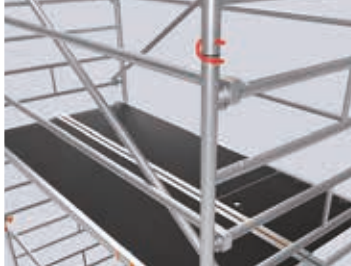

Prix net hors TVA.
Sous réserve des
changements
des prix.

Edition 04-2024
DOC0110

Rolling Tower Parts
Prices net excl. VAT.
Price changes reserved.

Standelementen / Cadres

Wielen / Galets

Pos.	Omschrijving Désignation	Afmetingen / Dimensions L [m] x B [m] x H [m]			Gewicht Poids [kg]	VE ex.	Artikelnr. No. d'article	Stuksprijs Prix unitaire [€]
1	Standelement aluminium 75, 2 sporten met anti-slipprofiel Cadre en aluminium 75, 2 échelles avec profil antidérapant Ladder frame aluminum 75, 2 rungs with anti-slip profile		0.75	0.50	2.7		1297/002 📦	52,65 ⬇️
2	Standelement aluminium 75, 4 sporten met anti-slipprofiel Cadre en aluminium 75, 4 échelles avec profil antidérapant Ladder frame aluminum 75, 4 rungs with anti-slip profile		0.75	1.00	4.7		1297/004 📦	85,28 ⬇️
3	Standelement aluminium 75, 8 sporten met anti-slipprofiel Cadre en aluminium 75, 8 échelles avec profil antidérapant Ladder frame aluminum 75, 8 rungs with anti-slip profile		0.75	2.00	8.6		1297/008 📦	153,27 ⬇️
4	Standelement aluminium 150, 4 sporten met anti-slipprofiel Cadre en aluminium 150, 4 échelles avec profil antidérapant Ladder frame aluminum 150, 4 rungs with anti-slip profile		1.50	1.00	7.0		1299/004 📦	119,99 ⬇️
5	Standelement aluminium 150, 8 sporten met anti-slipprofiel Cadre en aluminium 150, 8 échelles avec profil antidérapant Ladder frame aluminum 150, 8 rungs with anti-slip profile		1.50	2.00	13.5		1299/008 📦	217,36 ⬇️
6	Standelement aluminium ZIFA, 6 sporten met anti-slipprofiel Cadre en aluminium ZIFA, 6 échelles avec profil antidérapant Ladder frame aluminum ZIFA 6 rungs with anti-slip profile		0.75	1.50	6.9		6491/339 🕒	107,32 ⬇️
7	Zifa basiselement 75/6 aluminium zonder wielen Cadre Zifa 75/6 en aluminium sans galets Zifa basic tower 75/6 aluminum without castors		0.75	1.50	20.2		1300/006 📦	272,55 ⬇️
8	Zifa basiselement 75/6 aluminium met wielen Cadre Zifa 75/6 en aluminium avec galets Zifa basic tower 75/6 aluminum with castors		0.75	1.50	28.9		1301/006 📦	418,41 ⬇️
9	Doorloop standelement aluminium 75/8 sporten. Trapkit. Portique en aluminium 75/8 échelles. Kit escalier. Aluminium gantry ladder frame 75/8 rungs. Stairkit		0.75	2.00	10.1		1296/008 📦	263,64 ⬇️
10	Doorloopstandelement aluminium 150/80 Cadre de passage en aluminium 150/80 Passage frame aluminium 150/80		1.50	2.00	11.5		0704/465 📦	542,95 ⬇️