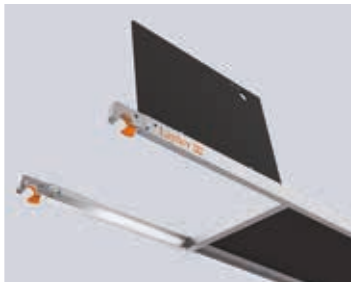

Prix net hors TVA.
Sous réserve des
changements
des prix.

Edition 04-2024
DOC0110

Rolling Tower Parts
Prices net excl. VAT.
Price changes reserved.

Standelementen / Cadres

Wielen / Galets

Pos.	Omschrijving Désignation	Afmetingen / Dimensions L [m] x B [m] x H [m]			Gewicht Poids [kg]	VE ex.	Artikelnr. No. d'article	Stuksprijs Prix unitaire [€]
1	Standelement aluminium 75, 2 sporten met anti-slipprofiel Cadre en aluminium 75, 2 échelles avec profil antidérapant Ladder frame aluminum 75, 2 rungs with anti-slip profile		0.75	0.50	2.7		1297/002 📦	52,65 ⬇️
2	Standelement aluminium 75, 4 sporten met anti-slipprofiel Cadre en aluminium 75, 4 échelles avec profil antidérapant Ladder frame aluminum 75, 4 rungs with anti-slip profile		0.75	1.00	4.7		1297/004 📦	85,28 ⬇️
3	Standelement aluminium 75, 8 sporten met anti-slipprofiel Cadre en aluminium 75, 8 échelles avec profil antidérapant Ladder frame aluminum 75, 8 rungs with anti-slip profile		0.75	2.00	8.6		1297/008 📦	153,27 ⬇️
4	Standelement aluminium 150, 4 sporten met anti-slipprofiel Cadre en aluminium 150, 4 échelles avec profil antidérapant Ladder frame aluminum 150, 4 rungs with anti-slip profile		1.50	1.00	7.0		1299/004 📦	119,99 ⬇️
5	Standelement aluminium 150, 8 sporten met anti-slipprofiel Cadre en aluminium 150, 8 échelles avec profil antidérapant Ladder frame aluminum 150, 8 rungs with anti-slip profile		1.50	2.00	13.5		1299/008 📦	217,36 ⬇️
6	Standelement aluminium ZIFA, 6 sporten met anti-slipprofiel Cadre en aluminium ZIFA, 6 échelles avec profil antidérapant Ladder frame aluminum ZIFA 6 rungs with anti-slip profile		0.75	1.50	6.9		6491/339 🕒	107,32 ⬇️
7	Zifa basiselement 75/6 aluminium zonder wielen Cadre Zifa 75/6 en aluminium sans galets Zifa basic tower 75/6 aluminum without castors		0.75	1.50	20.2		1300/006 📦	272,55 ⬇️
8	Zifa basiselement 75/6 aluminium met wielen Cadre Zifa 75/6 en aluminium avec galets Zifa basic tower 75/6 aluminum with castors		0.75	1.50	28.9		1301/006 📦	418,41 ⬇️
9	Doorloop standelement aluminium 75/8 sporten. Trapkit. Portique en aluminium 75/8 échelles. Kit escalier. Aluminium gantry ladder frame 75/8 rungs. Stairkit		0.75	2.00	10.1		1296/008 📦	263,64 ⬇️
10	Doorloopstandelement aluminium 150/80 Cadre de passage en aluminium 150/80 Passage frame aluminium 150/80		1.50	2.00	11.5		0704/465 📦	542,95 ⬇️