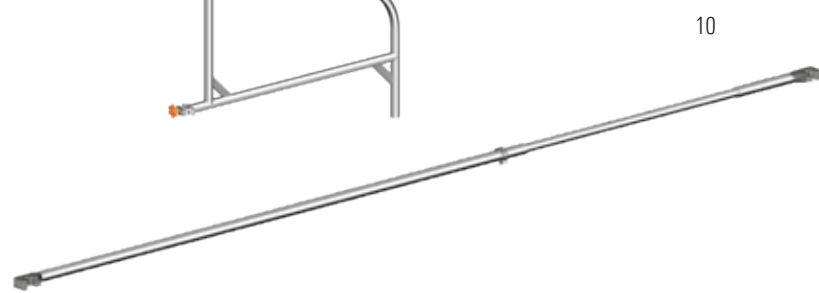

Ladders / Escaliers

Pos.	Omschrijving Désignation	Afmetingen / Dimensions L [m] x B [m] x H [m]			Gewicht Poids [kg]	VE ex.	Artikelnr. No. d'article	Stuksprijs Prix unitaire [€]
1	Opstapbeugel 0.30 m Étrier de base 0.30 m Acces ledger 0.30 m	0.30			2.9		1344/002 🇳🇱	54,15 -
2	Basisbeugel 0.75 m Étrier de base 0.75 m Acces ledger 0.75 m	0.75			3.3		1344/003 🇳🇱	59,28 -
3	Aluminium trap BASIC/COMPACT Volee escalier alu BASIC/COMPACT Aluminum stairway BASIC/COMPACT	1.80		1.75	15.5		1212/180 🇳🇱	285,35 -
4	Aluminium trap STANDARD/LARGE Volee escalier en aluminium STANDARD/LARGE Aluminum stairway STANDARD/LARGE	2.85		1.75	25.0		0700/161 🇳🇱	544,12 -
5	Aluminium trapleuning Garde-corps de volée en aluminium Stairway guardrail aluminium	3.07	1.80		3.8		1213/180 🇳🇱	48,62 -
6	Aluminium trapleuning Garde-corps de volée Stairway guardrail aluminium	1.20			1.8		1327/120 🇳🇱	48,95 -
7	Inhaakladder 6 sporten t.b.v. 1296/008 Echelle acces pour 1296/008 6 barr. Access ladder for 1296/008 6 rgs.	2.00			2.8		1247/006 🇳🇱	65,98 -

Steunen / Béquilles

Pos.	Omschrijving Désignation	Afmetingen / Dimensions L [m] x B [m] x H [m]			Gewicht Poids [kg]	VE ex.	Artikelnr. No. d'article	Stuksprijs Prix unitaire [€]
1	Tralieligger BASIC/COMPACT Poutre en treillis BASIC/COMPACT Lattice beam BASIC/COMPACT	1.80		0.50	7.7		1207/180 ☺	137,41 ☹
2	Tralieligger STANDARD/LARGE Poutre en treillis STANDARD/LARGE Lattice beam STANDARD/LARGE	2.85		0.50	9.6		1207/285 📦	156,33 ☹