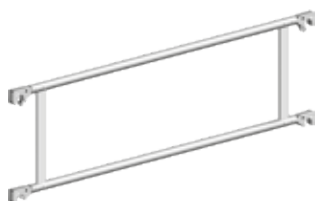

1

2/3

4/5

6/7

8

9

10

11

Liggers / Leuningen Lisses / Garde-corps

1

2/3

4/5

6

Pos.	Omschrijving Désignation	Afmetingen / Dimensions L [m] x B [m] x H [m]			Gewicht Poids [kg]	VE ex.	Artikelnr. No. d'article	Stuksprijs Prix unitaire [€]
1	Passageplatform SoloTower Plancher d'accès. SoloTower Access deck SoloTower	1.13	0.68		11.4		1242/113 🏠	153,21 ➖
2	Platform BASIC/COMPACT 2 klauwen Plancher BASIC/COMPACT 2 griffes Deck BASIC/COMPACT 2 claws	1.80	0.68		13.3		1441/180 🏠	150,09 ➖
3	Platform STANDARD/LARGE 2 klauwen Plancher BASIC/COMPACT 2 griffes Deck BASIC/COMPACT 2 claws	2.85	0.68		20.0		1441/285 🏠	209,04 ➖
4	Platform met luik BASIC/COMPACT 2 klauwen Plancher avec trappe BASIC/COMPACT 2 griffes Deck BASIC/COMPACT 2 claws	1.80	0.68		15.0		1442/180 🏠	185,12 ➖
5	Platform met luik STANDARD/LARGE 2 klauwen Plancher avec trappe STANDARD/LARGE 2 griffes Access Deck STANDARD/LARGE 2 claws	2.85	0.68		21.6		1442/285 🏠	232,9 ➖
6	Montageplatform rolsteiger Plancher de montage Assembly platform	1.80	0.32		11.6		0727/481 🏠	153,21 ➖
7	Montageplatform rolsteiger Plancher de montage Assembly platform	2.85	0.32		18.7		0727/482 🏠	202,02 ➖
8	Passageplatform trap COMPACT Plancher rabattable COMPACT Stairway access deck COMPACT	1.80	0.68		12.2		1243/180 🏠	175,83 ➖
9	Console tussenvlonder Console plancher intercal. Intermediate deck	2.85	0.23		10.5		1339/285 🕒	172,97 ➖
10	Doorbouwplatform Plancher de continu Connection platform	2.85	0.68		26.5		0703/570 🏠	387,34 ➖
11	Platform renovatietoren Plancher renovation Renovation platform	1.28	0.68		10.1		0700/181 🕒	185,28 ➖