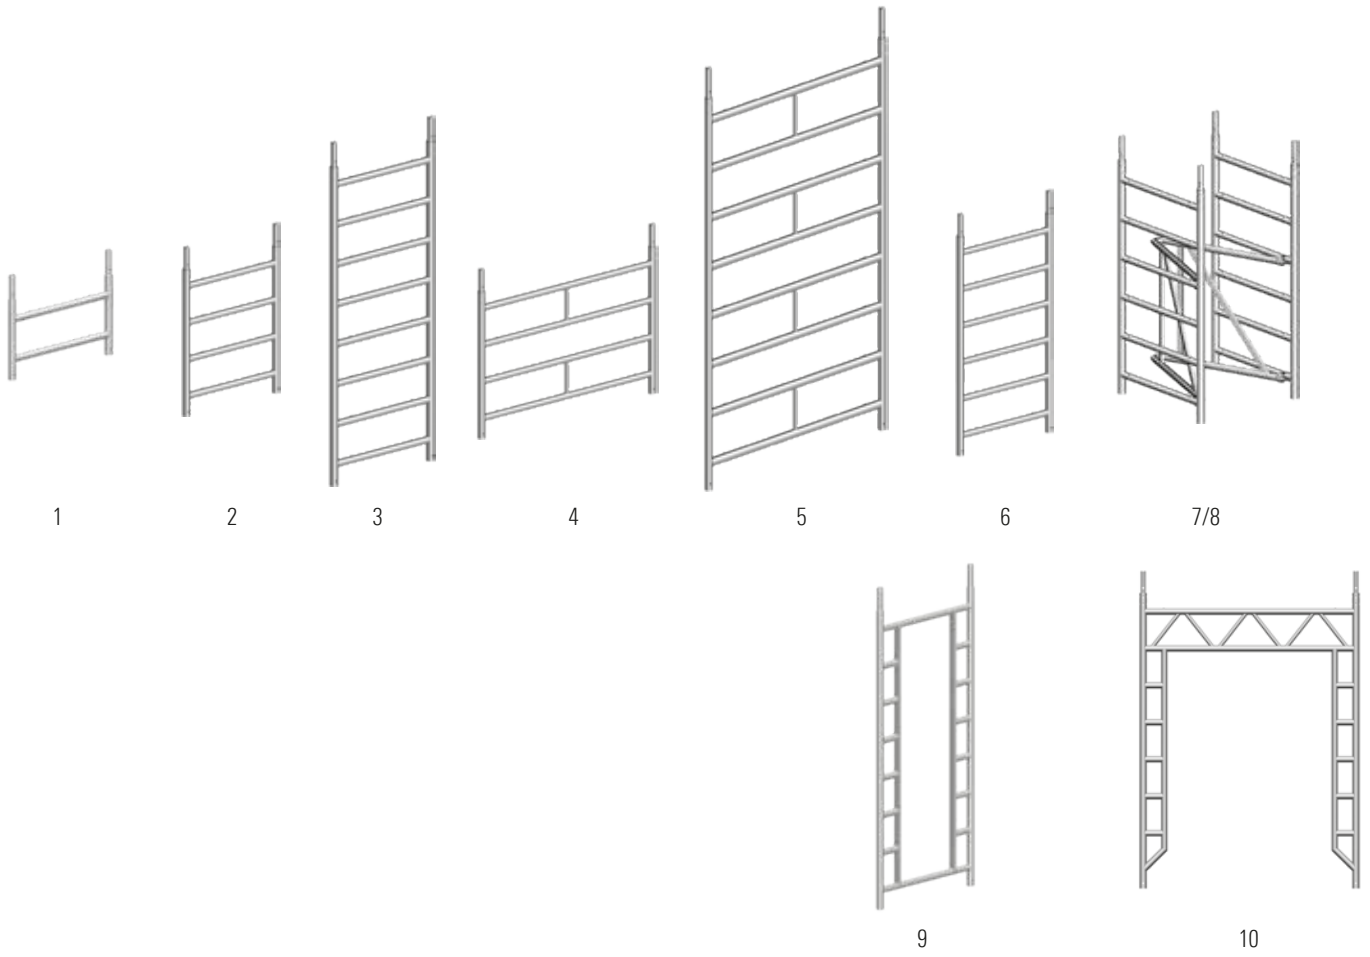

Prix net hors TVA.
Sous réserve des
changements
des prix.

Edition 04-2024
DOC0110

Rolling Tower Parts
Prices net excl. VAT.
Price changes reserved.

Standelementen / Cadres

Wielen / Galets

Pos.	Omschrijving Désignation	Afmetingen / Dimensions L [m] x B [m] x H [m]			Gewicht Poids [kg]	VE ex.	Artikelnr. No. d'article	Stuksprijs Prix unitaire [€]
1	Standelement aluminium 75, 2 sporten met anti-slipprofiel Cadre en aluminium 75, 2 échelles avec profil antidérapant Ladder frame aluminum 75, 2 rungs with anti-slip profile		0.75	0.50	2.7		1297/002 📦	52,65 ⬇️
2	Standelement aluminium 75, 4 sporten met anti-slipprofiel Cadre en aluminium 75, 4 échelles avec profil antidérapant Ladder frame aluminum 75, 4 rungs with anti-slip profile		0.75	1.00	4.7		1297/004 📦	85,28 ⬇️
3	Standelement aluminium 75, 8 sporten met anti-slipprofiel Cadre en aluminium 75, 8 échelles avec profil antidérapant Ladder frame aluminum 75, 8 rungs with anti-slip profile		0.75	2.00	8.6		1297/008 📦	153,27 ⬇️
4	Standelement aluminium 150, 4 sporten met anti-slipprofiel Cadre en aluminium 150, 4 échelles avec profil antidérapant Ladder frame aluminum 150, 4 rungs with anti-slip profile		1.50	1.00	7.0		1299/004 📦	119,99 ⬇️
5	Standelement aluminium 150, 8 sporten met anti-slipprofiel Cadre en aluminium 150, 8 échelles avec profil antidérapant Ladder frame aluminum 150, 8 rungs with anti-slip profile		1.50	2.00	13.5		1299/008 📦	217,36 ⬇️
6	Standelement aluminium ZIFA, 6 sporten met anti-slipprofiel Cadre en aluminium ZIFA, 6 échelles avec profil antidérapant Ladder frame aluminum ZIFA 6 rungs with anti-slip profile		0.75	1.50	6.9		6491/339 🕒	107,32 ⬇️
7	Zifa basiselement 75/6 aluminium zonder wielen Cadre Zifa 75/6 en aluminium sans galets Zifa basic tower 75/6 aluminum without castors		0.75	1.50	20.2		1300/006 📦	272,55 ⬇️
8	Zifa basiselement 75/6 aluminium met wielen Cadre Zifa 75/6 en aluminium avec galets Zifa basic tower 75/6 aluminum with castors		0.75	1.50	28.9		1301/006 📦	418,41 ⬇️
9	Doorloop standelement aluminium 75/8 sporten. Trapkit. Portique en aluminium 75/8 échelles. Kit escalier. Aluminium gantry ladder frame 75/8 rungs. Stairkit		0.75	2.00	10.1		1296/008 📦	263,64 ⬇️
10	Doorloopstandelement aluminium 150/80 Cadre de passage en aluminium 150/80 Passage frame aluminium 150/80		1.50	2.00	11.5		0704/465 📦	542,95 ⬇️